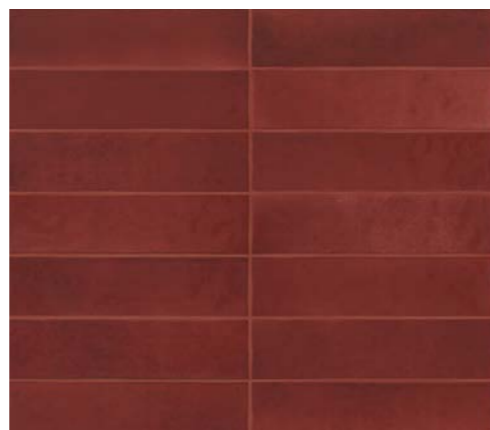

AROMA 624AM
6X24-2,4"X9,5"

Amaranto