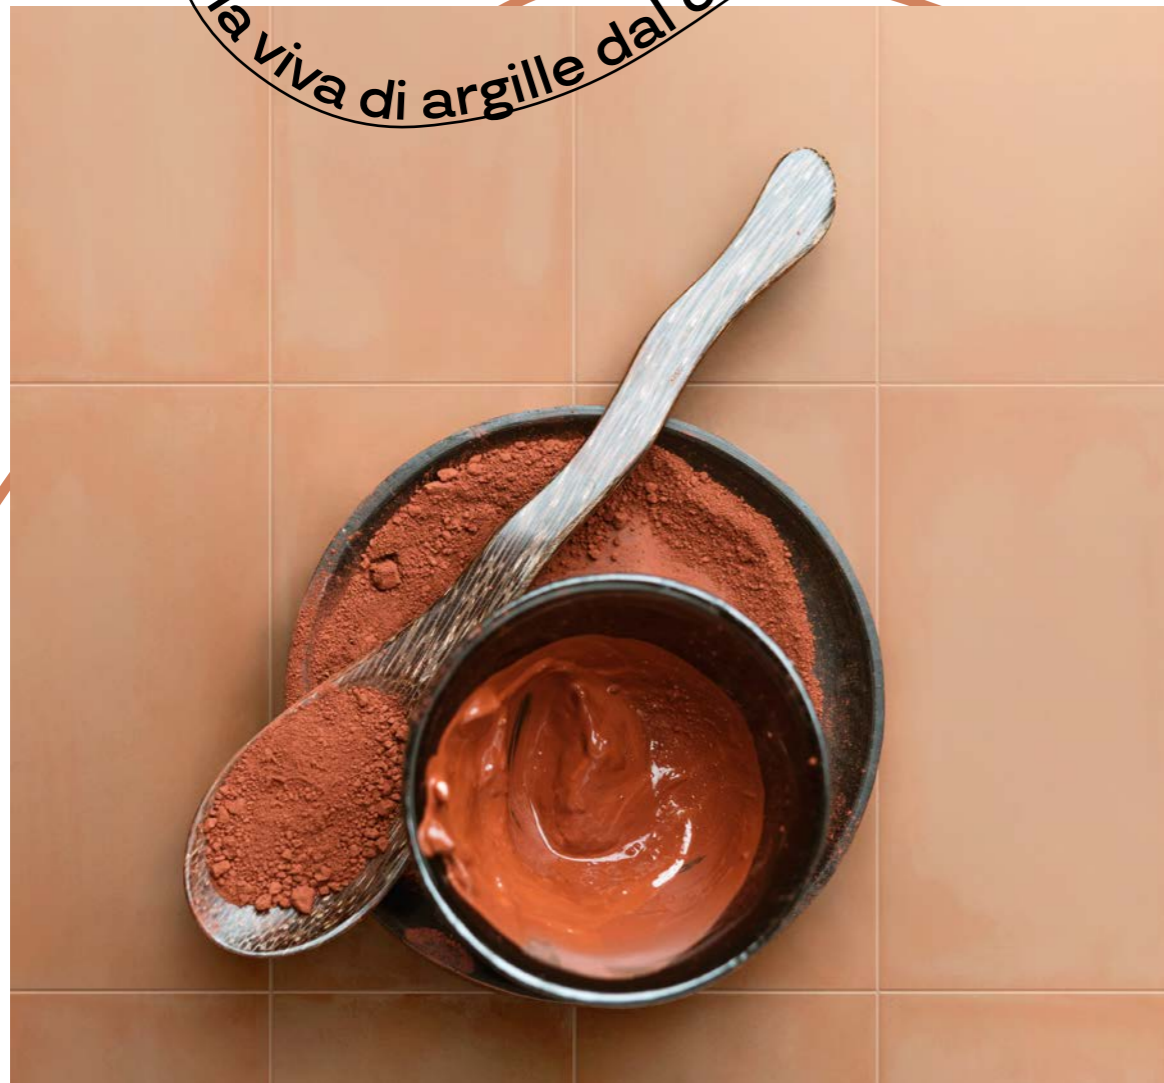

Mano&Terra. Fatto con il cuore.

**Hand&Earth.
Made with heart.**

GESSO

GESSO 1020CE

Miscela viva di argille dal color brunito.

GESSO 1020MT

A live mixture of burnished colour clays.

GESSO 1020MT - GESSO1 1020MT - GESSO 1020TC